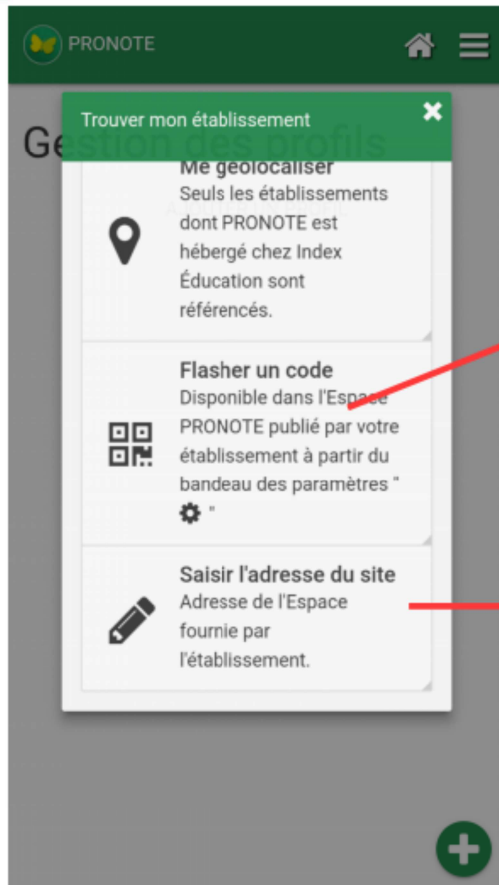

L'accès à Pronote se fait **exclusivement à partir de elyco**

Pronote est accessible sur [smartphone](#)

Connexion Pronote

The screenshot shows the top navigation bar of the Pronote website. The bar is dark blue with a white 'e' logo on the left. The navigation items are: Accueil, Espaces de travail, Communautés, Calendrier, Bibliothèque, Media Centre, and Plus ▾. Below the navigation bar, the page title 'COLLEGE EMILE BEAUSSIRE (85-LUCON)' is displayed in a light gray box. On the right side of this box, a dark blue dropdown menu is open, showing two options: 'Services Externes' and 'Téléservices'. The 'Services Externes' option is circled in red.

Accueil Espaces de travail Communautés Calendrier Bibliothèque Media Centre Plus ▾

COLLEGE EMILE BEAUSSIRE (85-LUCON)

Services Externes

Téléservices

Connexion Pronote

Applications

E-sidoc
Accéder à E-sidoc

GLPI
Accéder à GLPI

Pronote
Accéder à Pronote

**L'accès à Pronote se fait
sans mot de passe
ni identifiant supplémentaire**

Ressources

Pronote sur smartphone

Pronote sur smartphone

Dans **Pronote** via l'ENT

Ou taper cette adresse :

<https://0850069n.index-education.net/pronote>

Connexion Téléservices

Téléservice est la plateforme qui va accueillir :

- vos demande de bourses
- les choix d'orientations pour les élèves de 3ème (procédure à venir)