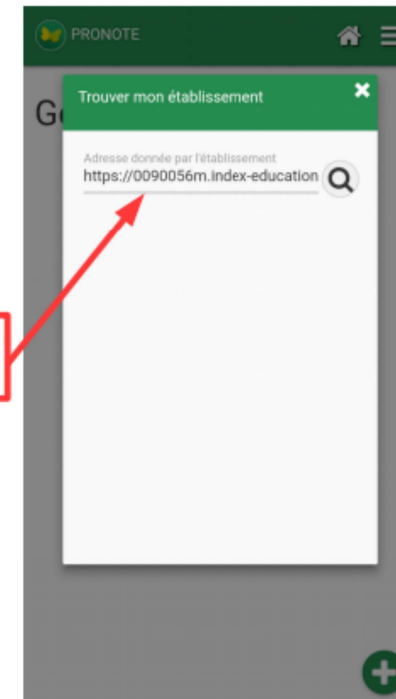

Ou taper cette adresse :

<https://0850069n.index-education.net/pronote>